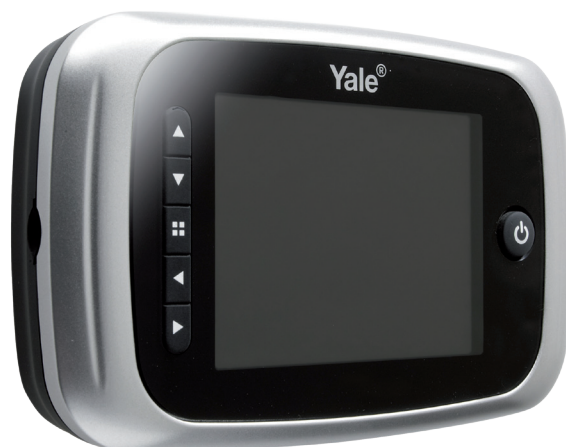

Mirilla Grabadora Digital

Mirilla Grabadora plata

CARACTERÍSTICAS

- ✓ Almacenamiento automático de la imagen en la tarjeta SD.
- ✓ Imagen con fecha y hora.
- ✓ Timbre integrado en la parte exterior.
- ✓ Imagen nítida y muy clara.
- ✓ Fácil de usar - basta con pulsar el botón.
- ✓ Muy fácil de instalar - no necesita herramientas.
- ✓ Reemplaza la mirilla convencional sin trabajos adicionales.
- ✓ Cámara infrarrojos para visión nocturna.
- ✓ Color plata y dorado.